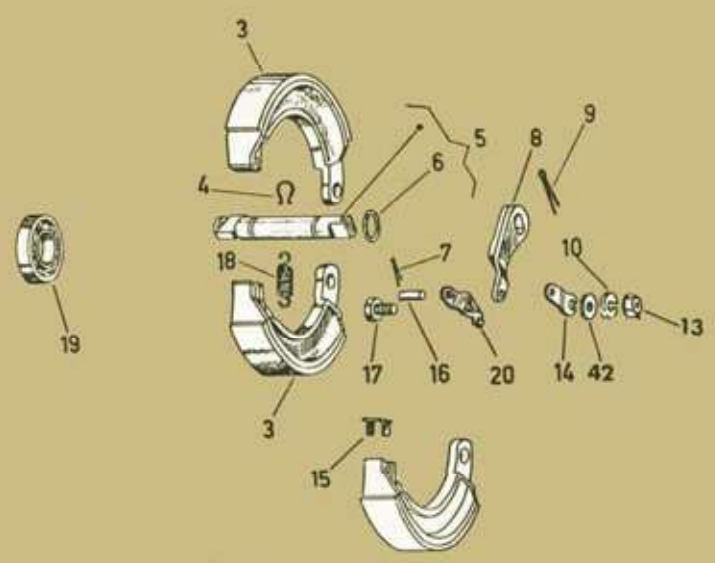

T. III

INGRANAGGI CAMBIO - MOZZO RUOTA POSTERIORE — ENGRENAGE CHANGEMENT DE VITESSES - MOYEU ROUE AR. — GEAR GROUP - REAR WHEEL HUB — SCHALTGETRIEBE - HINTERRADNABE — ENGRANAJES CAMBIO - BUJE RUEDA TRASERA