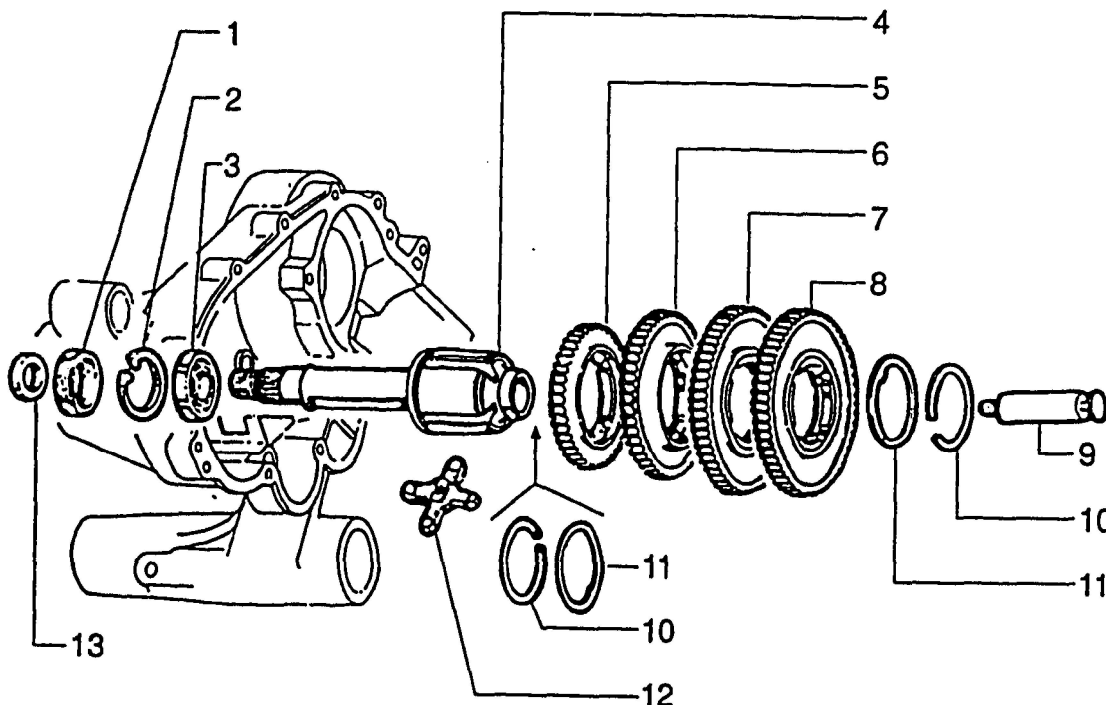

**INGRANAGGI CAMBIO**  
**ENGRENAGES CHANGEMENT DE VITESSES**  
**SCHALTGETRIEBE**

H<sub>5</sub>

T. 13  
 VNX2-VSX1

Pos. Pos.	Numero Numéro Number	Q.tà Q.té M.ge	Nota Note Anm.	Denominazione	Description	Beschreibung
1	118058	1		Anello ten.	Joint spie	Dichtring
2	018447	1		Anello elastico	Circlips	Sprengring
3	434735	1		Cuscinetto	Roulement	Lager
4	2359085	1		Albero ingranaggi	Arbre engr.	Antriebswelle
5	2232295	1	125cc	Ingranaggio	Engrenage	Zahnrad
5	2232345	1	150-200cc	Ingranaggio	Engrenage	Zahnrad
6	2232335	1		Ingranaggio	Engrenage	Zahnrad
7	1528055	1		Ingranaggio	Engrenage	Zahnrad
8	2232265	1	125cc	Ingranaggio	Engrenage	Zahnrad
8	2391725	1	150-200cc	Ingranaggio	Engrenage	Zahnrad
9	2232325	1		Stelo com. marce	Tige comm. vitesses	Schaltstange
10	009101	2	125-150cc	Anello	Circlips	Ring
10	018447	1	200cc	Anello elastico	Circlips	Sprengring
11	138393	2		Anello	Circlips	Ring
11	165415	2	4M	Anello	Circlips	Ring
11	165416	2	3M	Anello	Circlips	Ring
11	165417	2	2M	Anello	Circlips	Ring
11	165418	2	1M	Anello	Circlips	Ring
12	2232255	1		Crocera	Croisillon	Kreuz
13	243154	1		Parapolvere	Pare-poussière	Staubdeckel